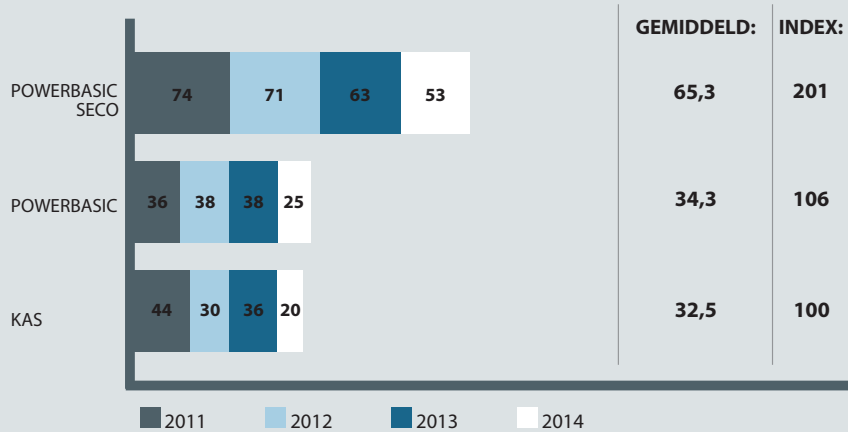

VOORDELEN OP EEN RIJ

- Verbetert de vruchtbaarheid
- Zorgt voor optimale vitamine B12
- Efficiëntere mineralenvoorziening van uw vee
- Mineralen via ruwvoer zijn kostenbesparend

RESULTATEN GEMIDDELD OVER 4 JAAR

De onderstaande grafiek geeft de resultaten weer van 4 jaar vergelijkend onderzoek op hetzelfde perceel. Dit onderzoek laat zien dat door toevoeging van de adviesdosering een behoorlijke verhoging van de selenium- en kobaltgehalten in uw ruwvoer te realiseren is. Dit komt de vruchtbaarheid en de gezondheid van uw veestapel ten goede.

KOBALT

SELENIUM

UW LEVERANCIER

VAN BENTHEM **VB**
DIERVOEDERS VOLLENHOVE B.V.

T: 0527-243322

E: info@vanbenthemvollenhove.nl

Scan de QR-code voor
meer informatie!