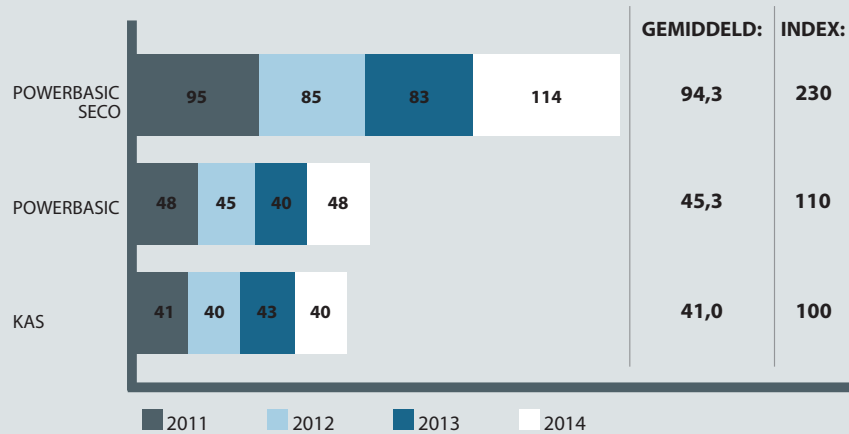

VOORDELEN OP EEN RIJ

- Verbetert de vruchtbaarheid
- Zorgt voor optimale vitamine B12
- Efficiëntere mineralenvoorziening van uw vee
- Mineralen via ruwvoer zijn kostenbesparend

RESULTATEN GEMIDDELD OVER 4 JAAR

De onderstaande grafiek geeft de resultaten weer van 4 jaar vergelijkend onderzoek op hetzelfde perceel. Dit onderzoek laat zien dat door toevoeging van de adviesdosering een behoorlijke verhoging van de selenium- en kobaltgehalten in uw ruwvoer te realiseren is. Dit komt de vruchtbaarheid en de gezondheid van uw veestapel ten goede.

KOBALT

SELENIUM

UW LEVERANCIER

VAN BENTHEM **VB**
DIERVOEDERS VOLLENHOVE B.V.

T: 0527-243322

E: info@vanbenthemvollenhove.nl

Scan de QR-code voor
meer informatie!